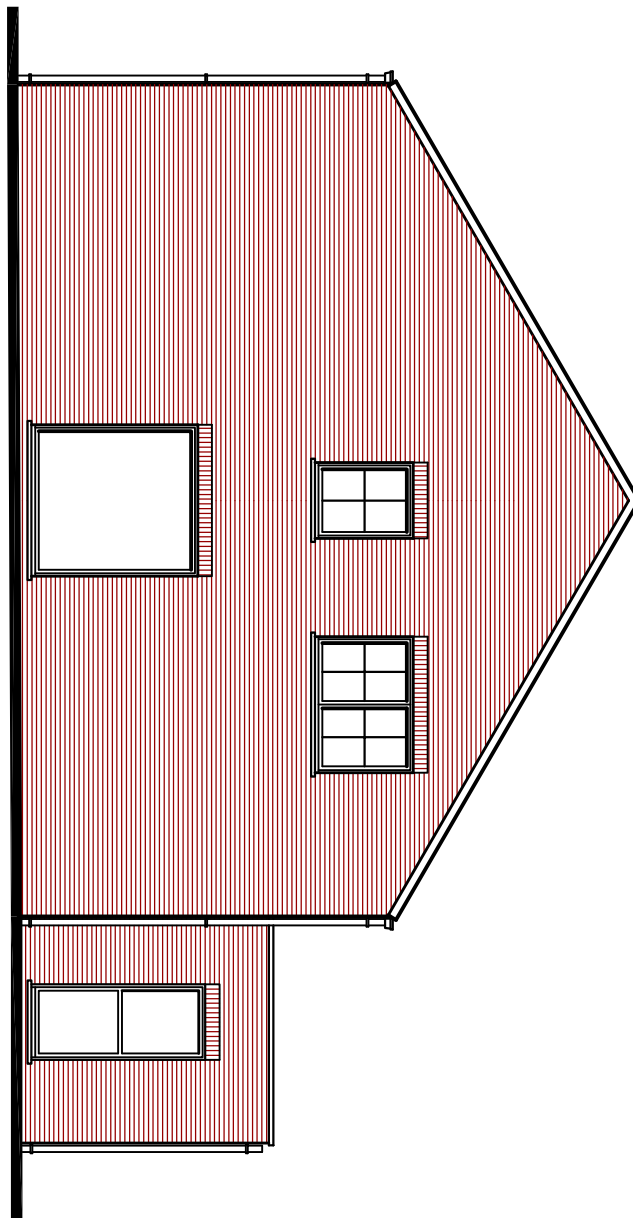

ACHTERGEVEL

VOORGEVEL

ZUGGEVEL RECHTS

ARCHITECTUUR

WONINGEN TREMELOSESTEENWEG

VOORONTWERP 2

DATUM 16 06 2021

SCHAAL 1/100

ARCHITECT MARK LAMBEIR LEUVENSEBAAN 220 HOLSBEK

GELUKKVLORS

VERDIEPING

WONINGEN TREMELOSESTEENWEG

VOORONTWERP 2

DATUM 16 06 2021

SCHAAL 1/100

ARCHITECT MARK LAMBEIR LEUVENSEBAAN 220 HOLSBEEK