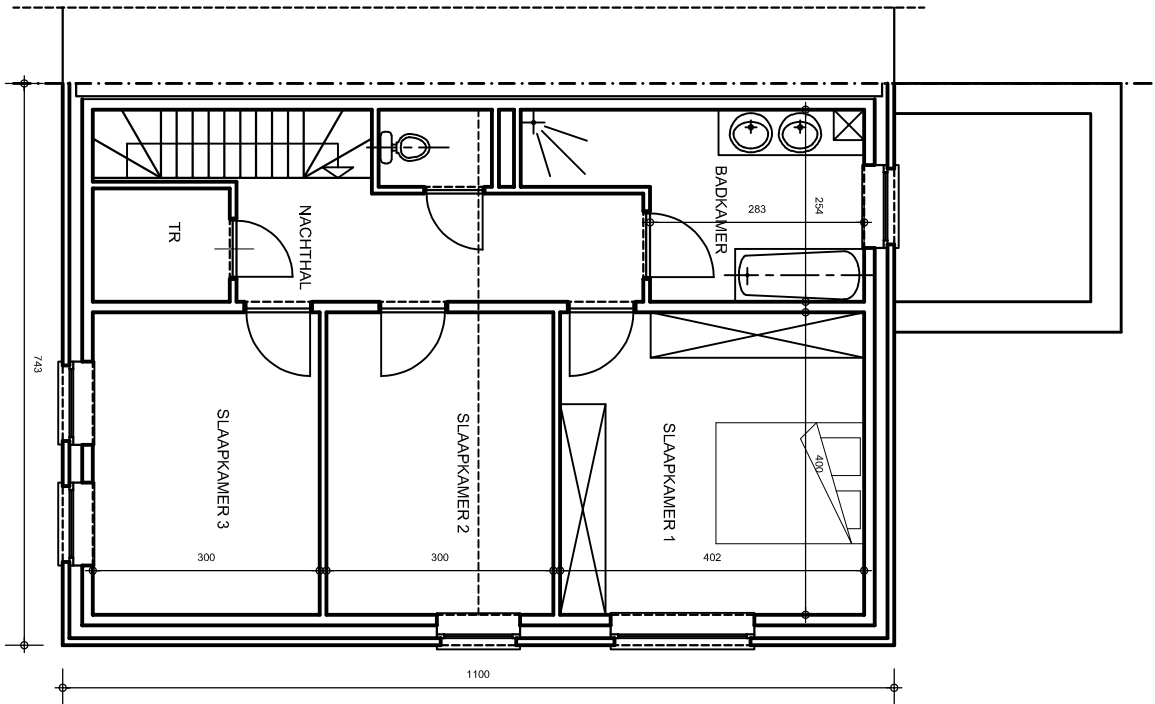

ACHTERGEVEL

VOORGEVEL

ZUGGEVEL RECHTS

ARCHITECTUUR

WONINGEN TREMELOSESTEENWEG

VOORONTWERP 2

DATUM 16 06 2021

SCHAAL 1/100

ARCHITECT MARK LAMBEIR LEUVENSEBAAN 220 HOLSBEK

GELUKKVLORS

VERDIEPING

WONINGEN TREMELOSESTEENWEG

VOORONTWERP 2

DATUM 16 06 2021

SCHAAL 1/100

ARCHITECT MARK LAMBEIR LEUVENSEBAAN 220 HOLSBEEK