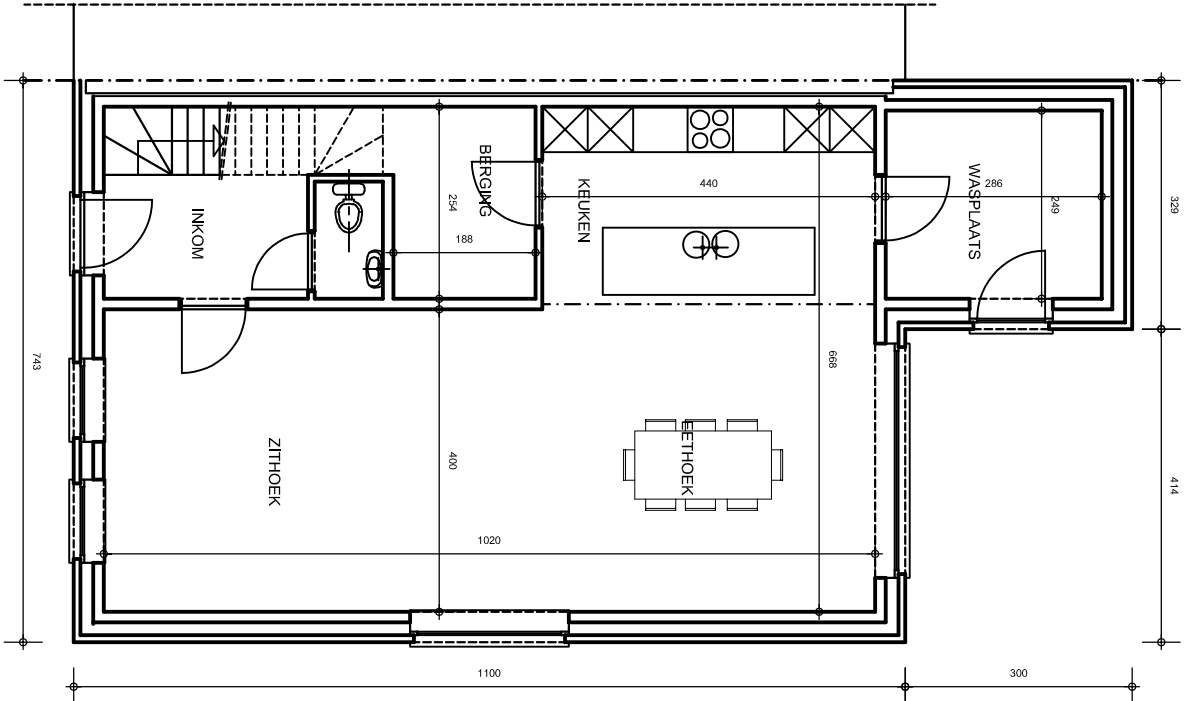

ACHTERGEVEL

VOORGEVEL

ZUGGEVEL RECHTS

ARCHITECTUUR

WONINGEN TREMELOSESTEENWEG

VOORONTWERP 2

DATUM 16 06 2021

SCHAAL 1/100

ARCHITECT MARK LAMBEIR LEUVENSEBAAN 220 HOLSBEK

GELUKKVLORS

VERDIEPING

WONINGEN TREMELOSESTEENWEG

VOORONTWERP 2

DATUM 16 06 2021

SCHAAL 1/100

ARCHITECT MARK LAMBEIR LEUVENSEBAAN 220 HOLSBEEK