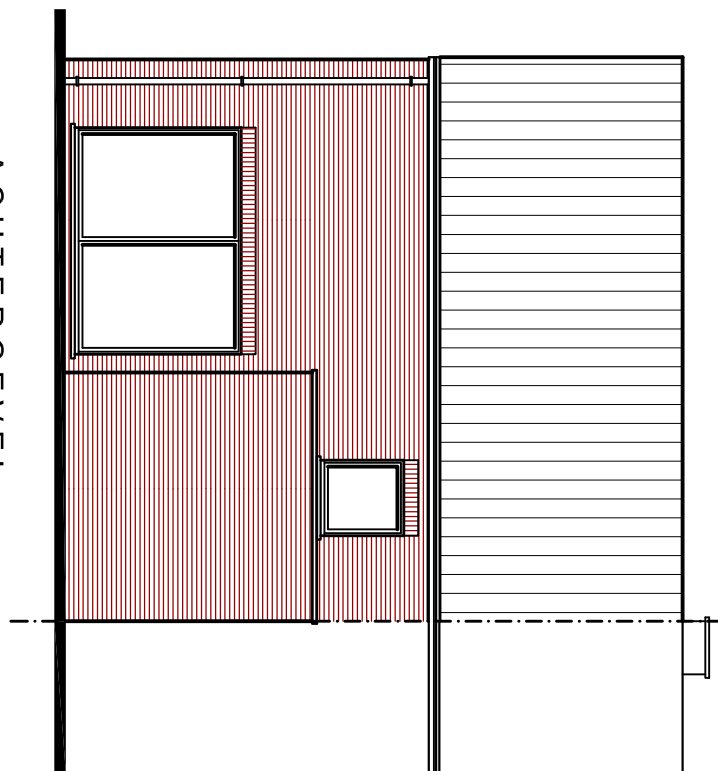

ACHTERGEVEL

VOORGEVEL

ZUGGEVEL RECHTS

ARCHITECTUUR

WONINGEN TREMELOSESTEENWEG

VOORONTWERP 2

DATUM 16 06 2021

SCHAAL 1/100

ARCHITECT MARK LAMBEIR LEUVENSEBAAN 220 HOLSBEK

GELUKKVLORS

VERDIEPING

WONINGEN TREMELOSESTEENWEG

VOORONTWERP 2

DATUM 16 06 2021

SCHAAL 1/100

ARCHITECT MARK LAMBEIR LEUVENSEBAAN 220 HOLSBEEK