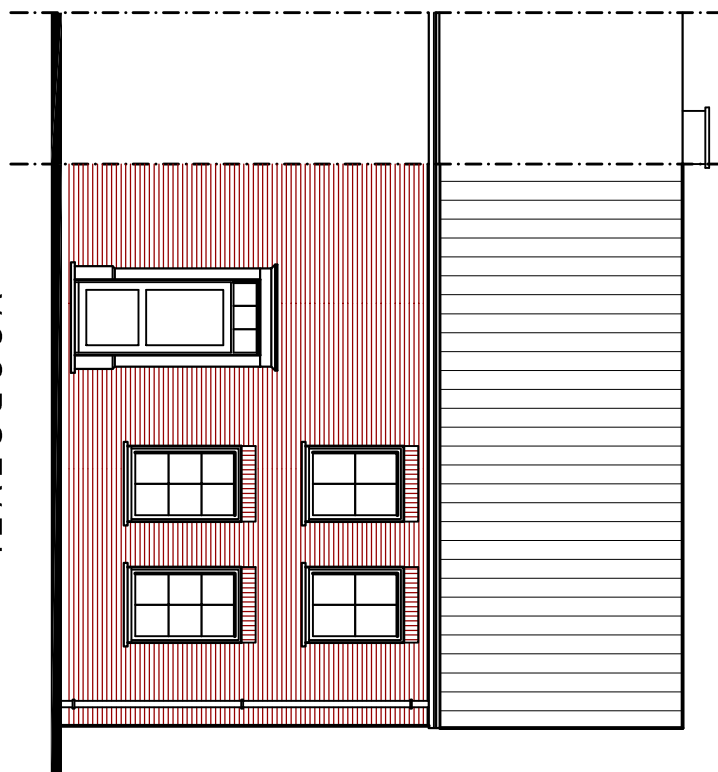

ACHTERGEVEL

VOORGEVEL

ZUGGEVEL RECHTS

ARCHITECTUUR

WONINGEN TREMELOSESTEENWEG

VOORONTWERP 2

DATUM 16 06 2021

SCHAAL 1/100

ARCHITECT MARK LAMBEIR LEUVENSEBAAN 220 HOLSBEK

GELUKKVLORS

VERDIEPING

WONINGEN TREMELOSESTEENWEG

VOORONTWERP 2

DATUM 16 06 2021

SCHAAL 1/100

ARCHITECT MARK LAMBEIR LEUVENSEBAAN 220 HOLSBEEK